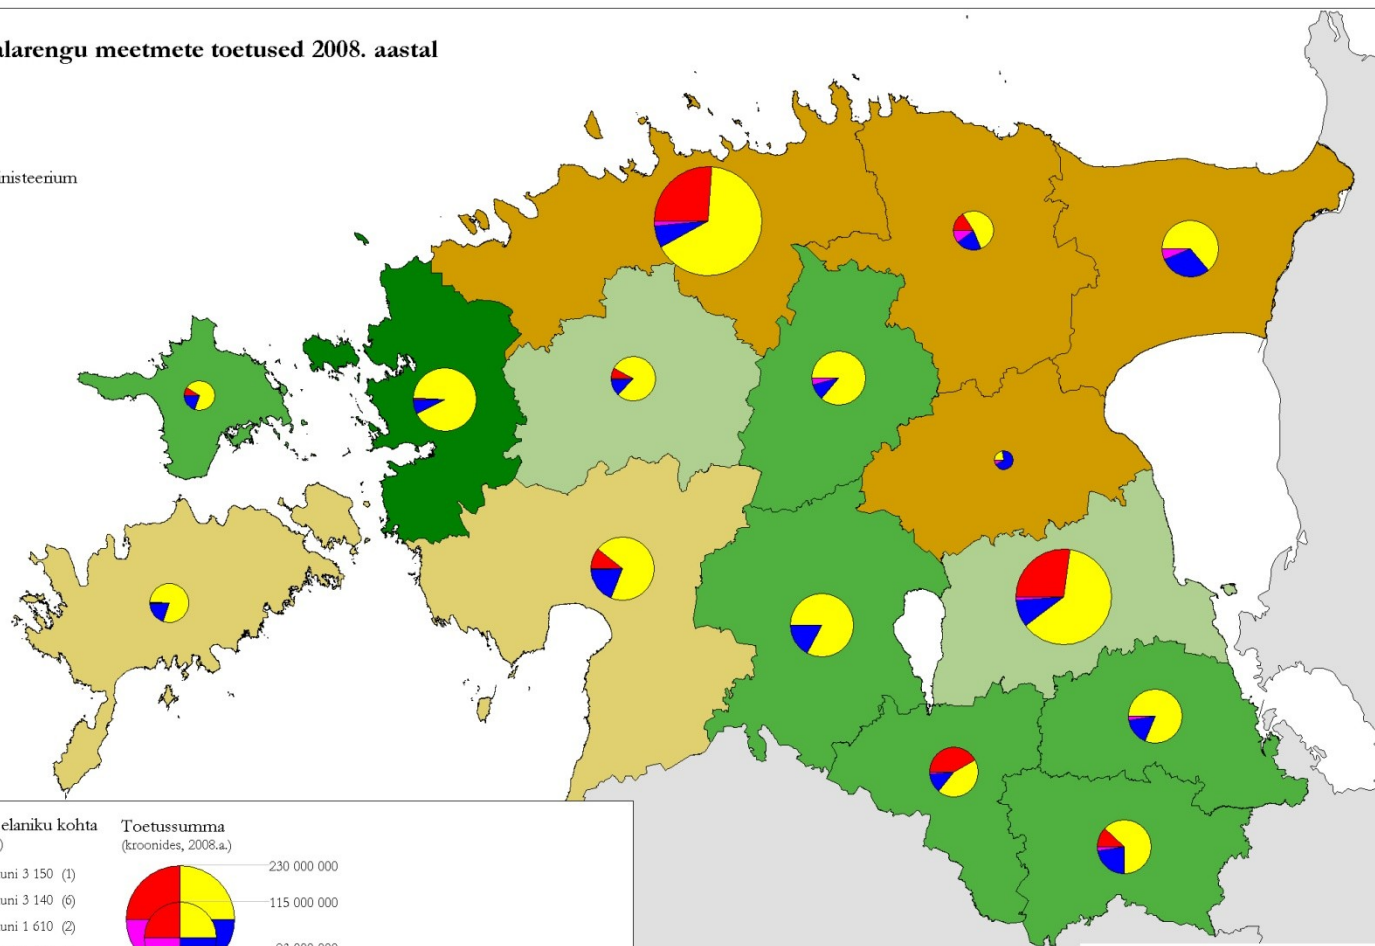

## Regionaalarengu meetmete toetused 2008. aastal

Allikas: Siseministeerium

Toetussumma elaniku kohta  
(kroonides, 2008.a.)

Toetussumma  
(kroonides, 2008.a.)

- Euroopa territoriaalse koostöö programmid 2007-2013
- Riiklik arengukava 2004-2006, Elukeskkonna arendamise rakenduskava 2007-2013
- Riigi regionaalarengu programmid
- Norra-EMP regionaalarengu toetuskeem